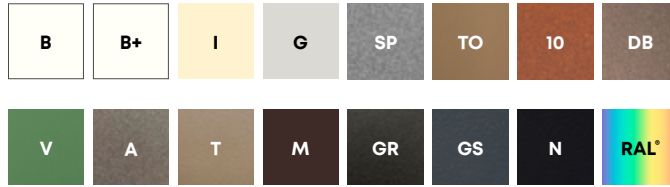

# EXYL

# EXYL PERGOTENDA®

Colours | Colori | Coloris | Farben | Colores | Kleuren

Structure + Runners  
Struttura + Guide  
Structure + Gouttière  
Struktur + Regenrinne  
Estructura + Guías  
Structuur + Geleiders